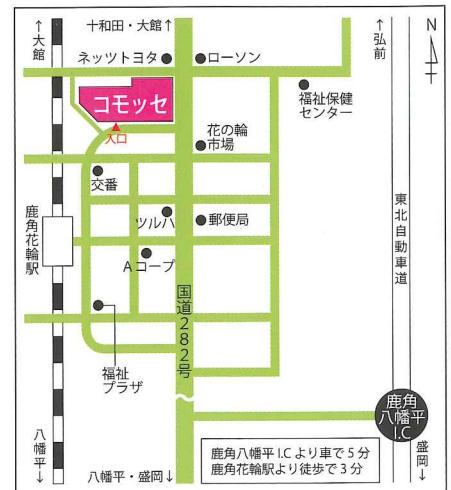

チケットのお求め方法

- ①コモッセ窓口での購入
- ②コモッセ電話申込での購入
  【チケットダイヤル】0186-30-1504 (取扱時間 9:00 ~ 21:00)
- ③指定プレイガイドでの購入 ※公演によって異なります。
  ※購入後の払戻しはできませんので、公演日や内容を十分ご確認の上お求め下さい。

プレイガイド情報

コモッセで取扱い中の、他館で開催される公演・イベントのチケット情報です。(5/20現在)

7/1・2 (金・土)	演劇を楽しむ会 第 25 回定期公演「霧の彼方へ」	コモッセ
7/10 (日)	ホットインミュージックかづの 第 2 回発表会	コモッセ
7/11 (月)	松竹大歌舞伎	秋田県民会館
9/ 9 (金)	大沢桃子コンサート 2016~ふるさは負けな!!	コモッセ

ご利用案内

■開館日・開館時間

月曜日～日曜日 (毎日) 8:30～22:00

■利用可能時間

文化ホール	9:00～22:00
鹿角市花輪市民センター	9:00～22:00
鹿角市子ども未来センター	9:00～18:00
鹿角市立花輪図書館	9:00～19:00

※利用時間は準備・片付けを含む時間です。
※時間外利用を希望される場合はお問い合わせください。

■休館日

- ・年末年始 (12 月 29 日～1 月 3 日)
- ・図書館は毎週月曜日
- ・(ただし月曜日が祝日の時は開館日とし、その翌日以降最初の平日)
- ※設備点検等により臨時休館することがあります。

■利用申込受付期間

- ・文化ホール 利用日の 1 年前から
- ・鹿角市花輪市民センター 利用日の 3 か月前から
- ・その他 (こもれば広場等) 利用日の 3 か月前から
- ※市などの自主事業が申込期間前に決定している場合がありますので、ご了承願います。

鹿角市文化の杜交流館コモッセ

〒018-5201 秋田県鹿角市花輪字八正寺 13 番地 TEL:0186-30-1504 FAX:0186-23-5740

URL: <http://www.comosse.jp>

鹿角八幡平 IC より車で 5 分
鹿角花輪駅より徒歩で 3 分